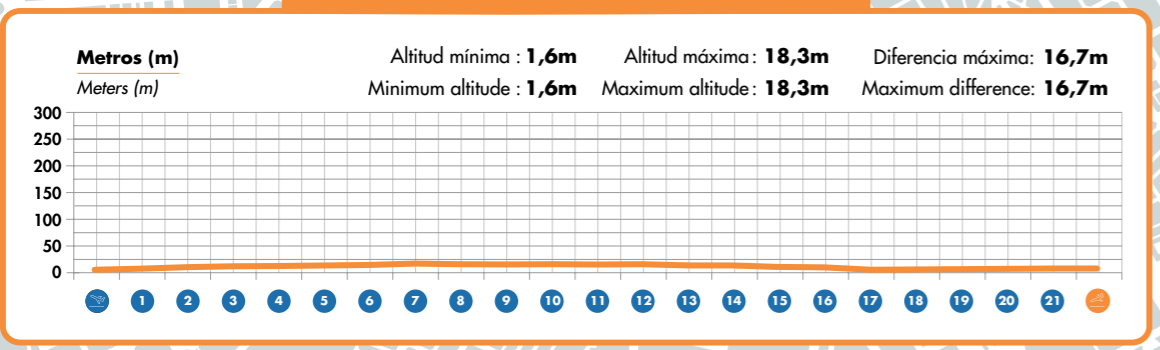

Miembro de / Member of

PERFIL ALTIMÉTRICO / ALTIMETRIC PROFILE

LEYENDA LEGEND

- Salida**
Start
- Meta**
Finish
- Kilómetro**
Kilometer
- Guardarropa**
Locker area
- Servicios médicos**
Medical service
- Baños**
Toilets
- Avituallamiento**
Provisioning point
- Agua Aquabona**
Aquabona Water
- Bebida Aquarius**
Aquarius drink
- Gel Enervit**
Enervit Gel
- Fruta**
Fruit
- Asistencia rápida**
Fast assistance